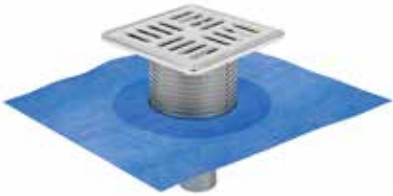

15x15 CM PASLANMAZ ÇELİK ÇERÇEVELİ ALTTAN ÇIKIŞLI

Izgara Ebadı	Yükseklik (h)	Çıkış Çapı	Ürün Kodu	Koli Adedi	Fiyat
15x15 cm	10 cm'den 19 cm'e	Ø50	1950-15-1	50	750,00₺
15x15 cm	8 cm'den 17 cm'e	Ø70	1970-15-1	50	800,00₺
15x15 cm	8 cm'den 17 cm'e	Ø100	1911-15-1	25	840,00₺