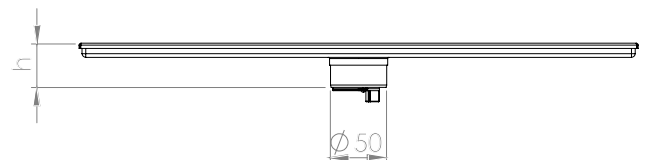

Yan Görünüm