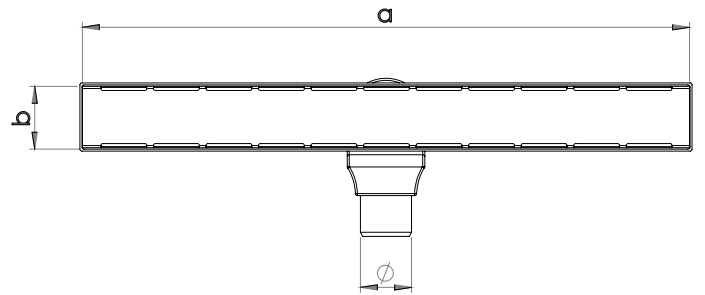

LINE 4E SERİSİ

Lineer Duş Kanalı

Paslanmaz Çelik Izgaralı, Plastik Kasalı, Yalıtım Eteksiz

Debi Ø50 için 0,38lt/sn dir.

360° dönebilen sabit çıkış gövdesi tesisat yönüne göre ayarlanarak montaj kolaylığı sağlar.

Kasanın eteksiz olması sayesinde sadece duşlarda değil, duvar dibine yakın uygulama yapılması gereken her alanda kullanılabilir.

Duş alanlarında ekonomik çözüm sunar.

Teknik Çizimler

Perspektif

Üst Görünüm