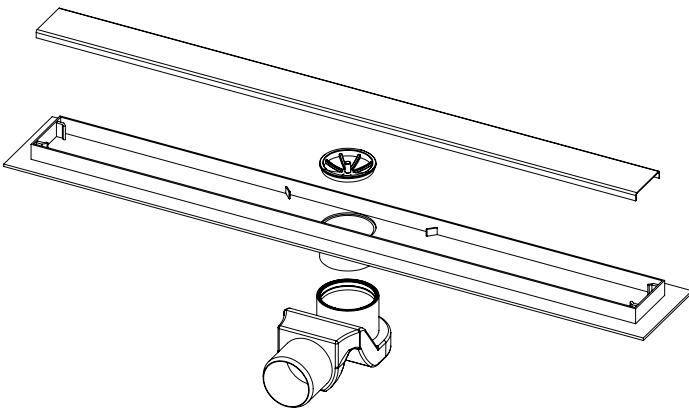

Teknik Çizimler

Perspektif