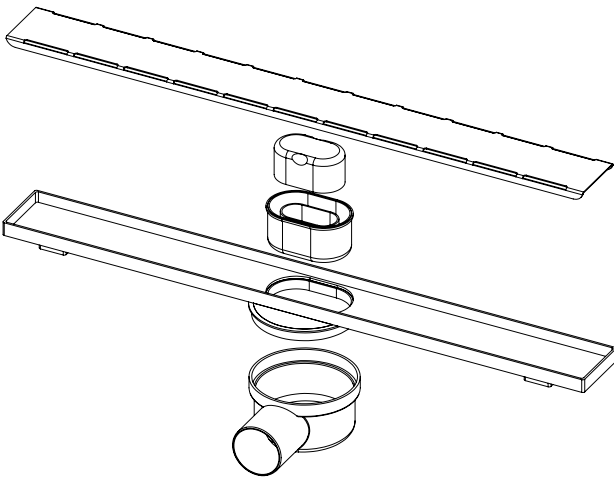

Teknik Çizimler

Perspektif