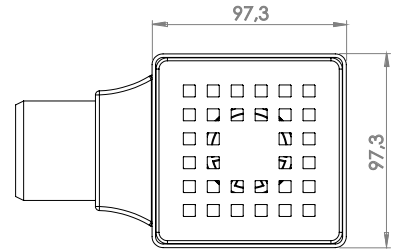

Üst Görünüm