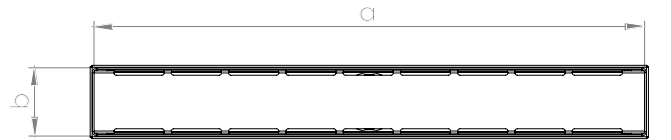

Üst Görünüm