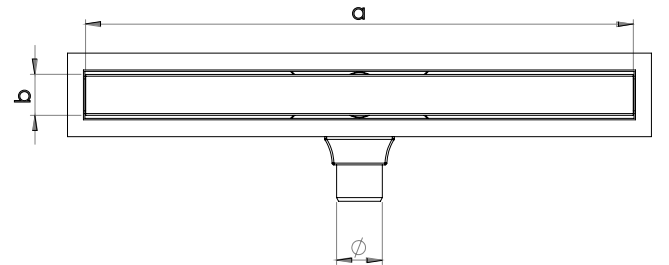

Üst Görünüm