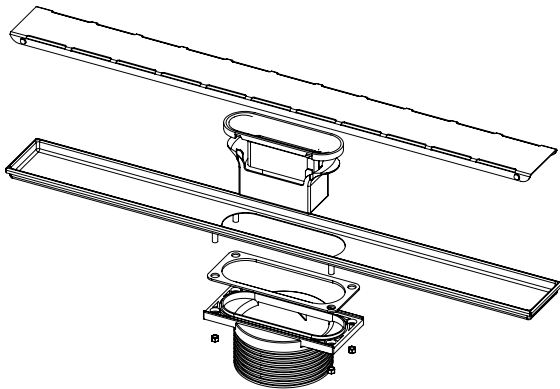

Teknik Çizimler

Perspektif

Üst Görünüm