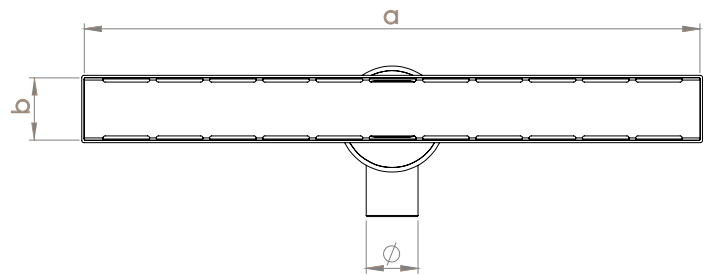

Üst Görünüm

Yan Görünüm