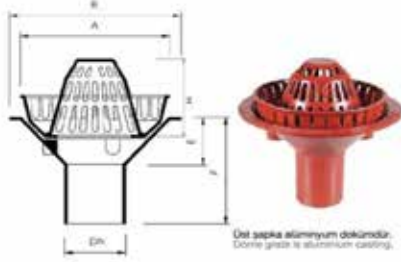

ÇATI SÜZGEÇİ

DH	H	E	F	A	B	KG	FİYAT
Ø50	130	130	195	294	356	11	Fiyat İsteyiniz
Ø70	130	120	230	294	356	11	Fiyat İsteyiniz
Ø100	130	100	230	294	356	11	Fiyat İsteyiniz
Ø125	130	90	230	294	356	11	Fiyat İsteyiniz
Ø150	130	80	230	294	356	11	Fiyat İsteyiniz