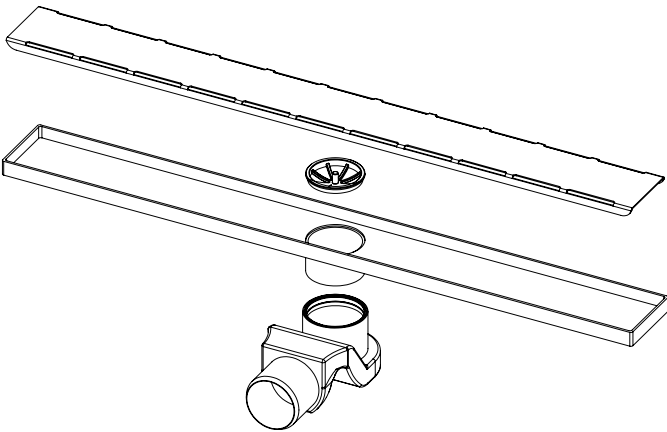

Teknik Çizimler

Perspektif

Üst Görünüm