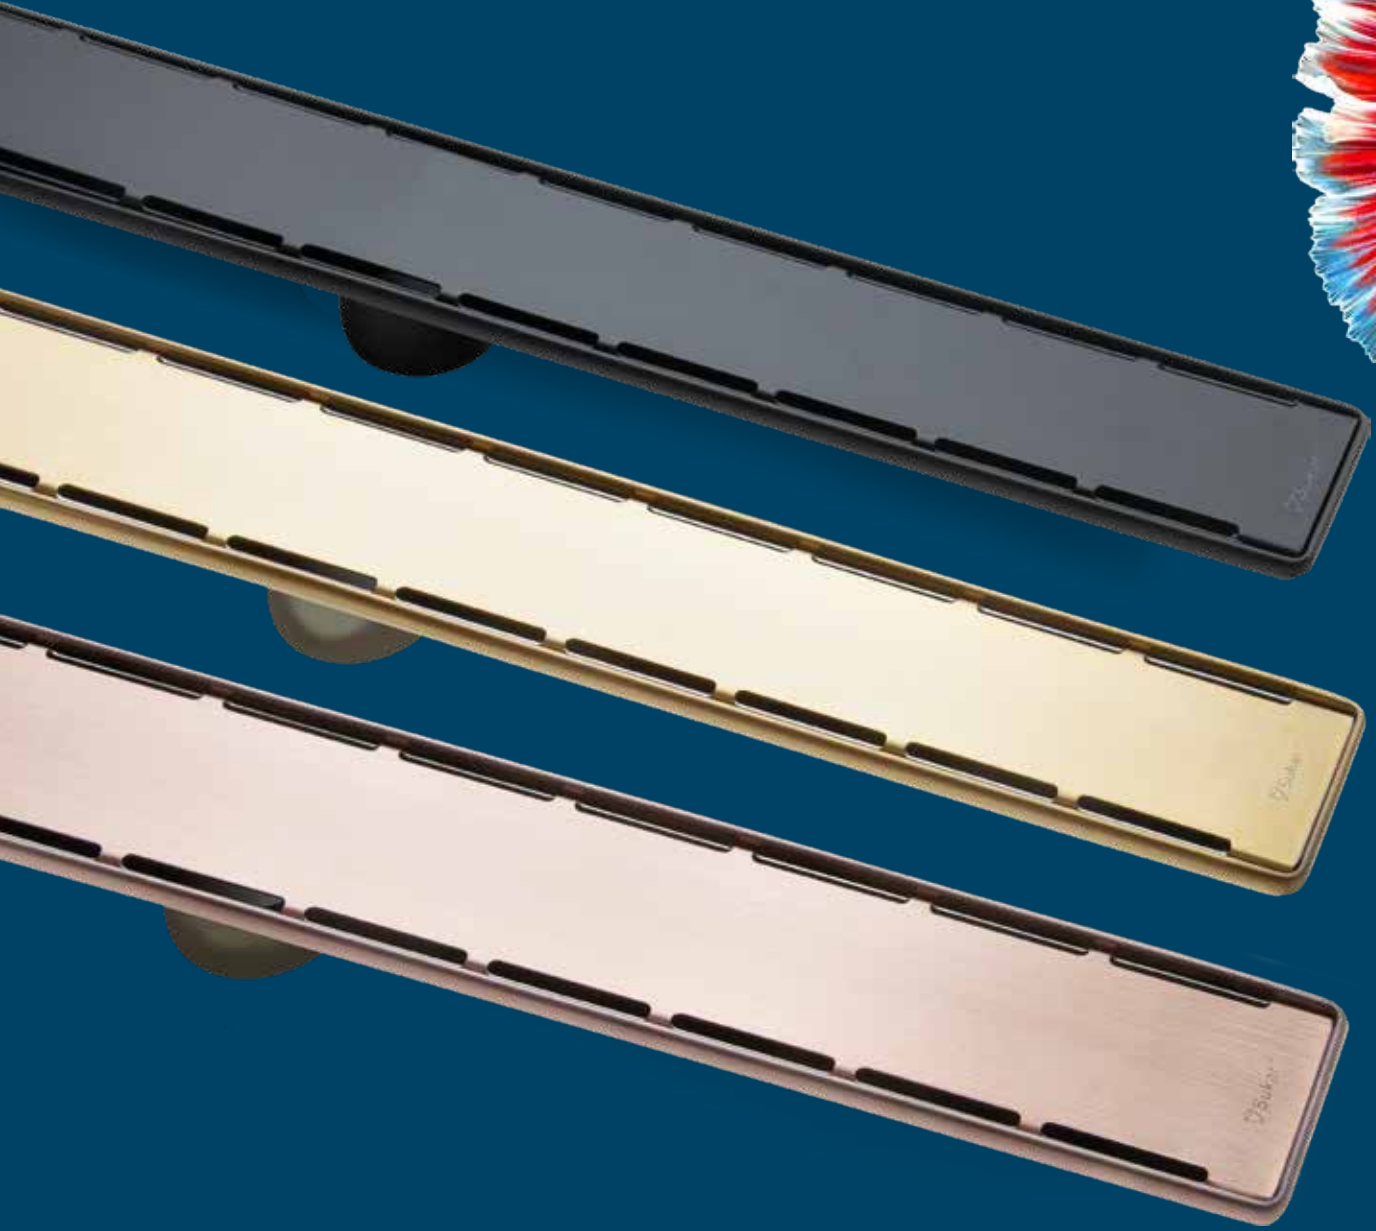

SUKAR DRENAJ SİSTEMLERİ

Black, Gold ve Bronz Seçenekleriyle
Artık Daha Renkliyiz!

Tüm SUKAR ürünleri modüler bir yapıdadır ve çeşitli kullanım alanlarına sahiptir.

Tasarımınıza uygun ızgara rengini seçip sonrasında, yalıtım seçeneklerine karar verebilirsiniz.