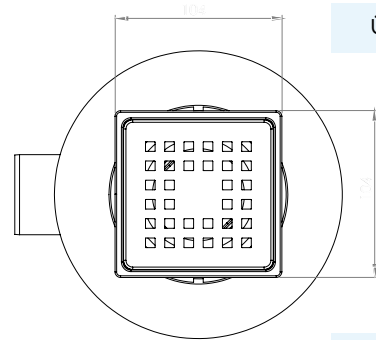

Üst Görünüm