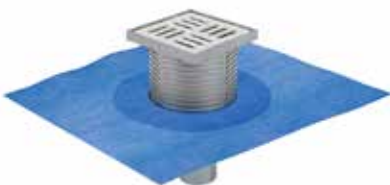

10x10 CM PLASTİK ÇERÇEVELİ ALTAN ÇIKIŞLI

Izgara Ebadı	Yükseklik (h)	Çıkış Çapı	Ürün Kodu	Koli Adedi	Fiyat
10x10 cm	10 cm'den 19 cm'e	Ø50	1950-10	50	380,00₺
10x10 cm	8 cm'den 17 cm'e	Ø70	1970-10	60	400,00₺
10x10 cm	8 cm'den 17 cm'e	Ø100	1911-10	30	470,00₺