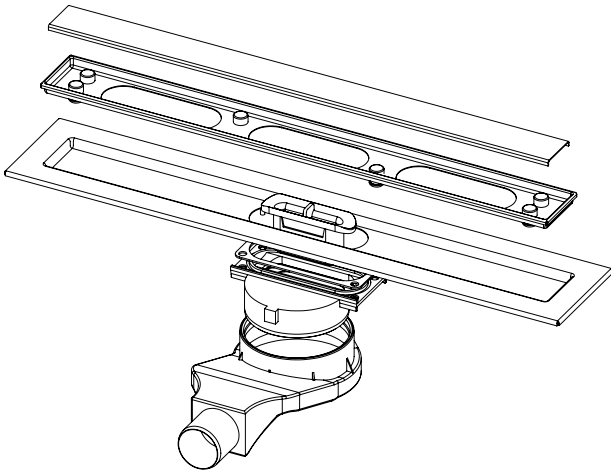

Teknik Çizimler

Perspektif