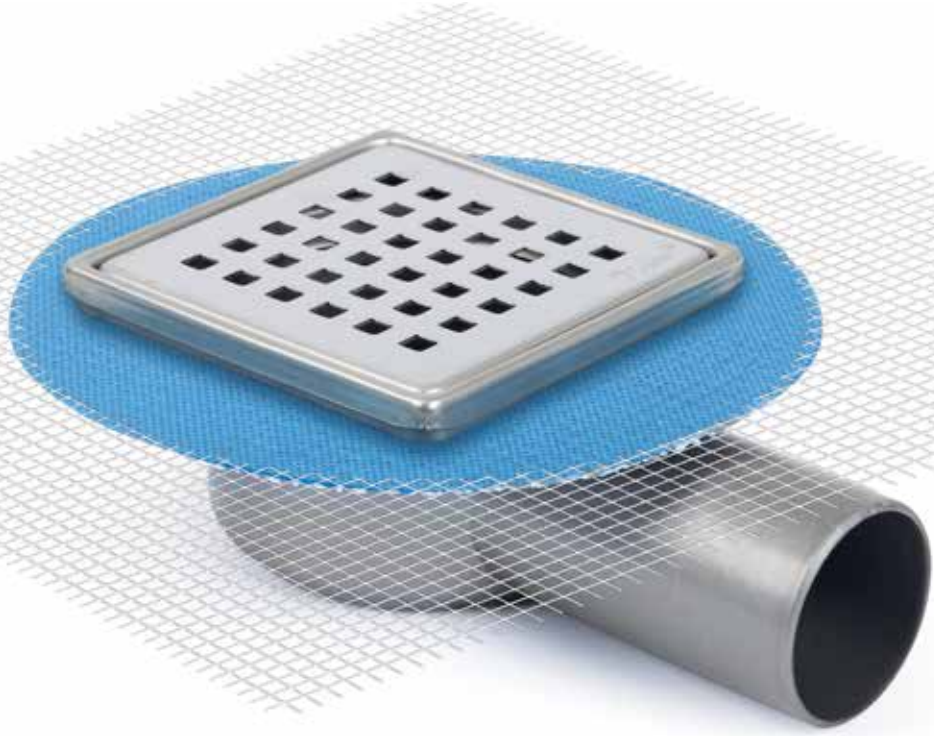

LINE 10/1 SERİSİ

Yer Süzgeci

Sürme Su Yalıtım İçin Süzgeç Seti

Debi Ø50 için 0,38lt/sn dir.