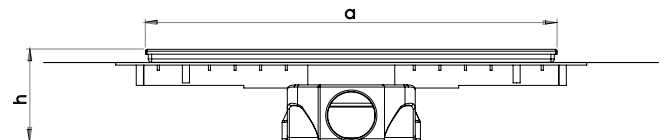

Yan Görünüm