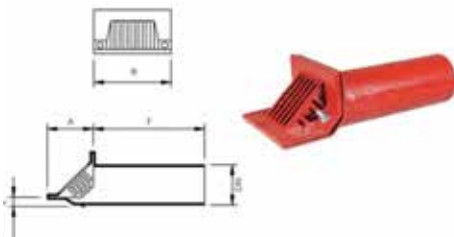

PARAPET YER SÜZGEÇİ