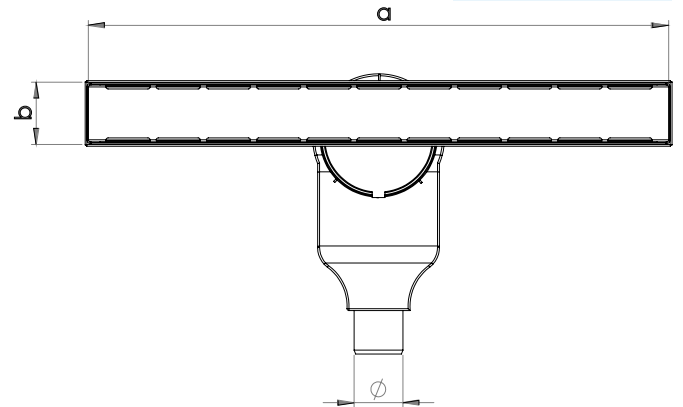

Üst Görünüm