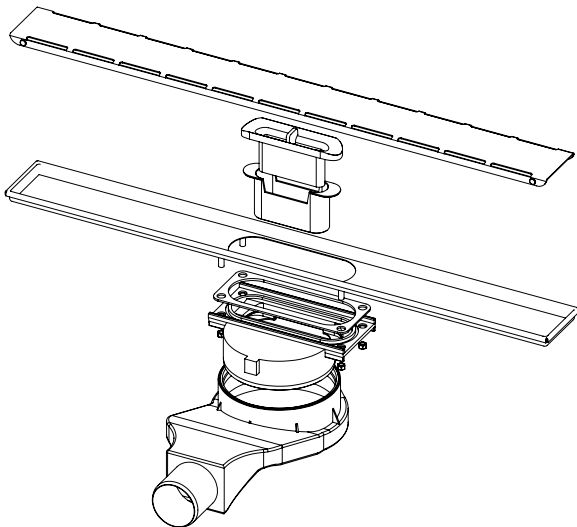

Teknik Çizimler

Perspektif