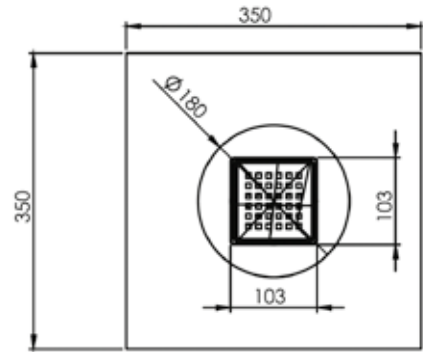

Üst Görünüm