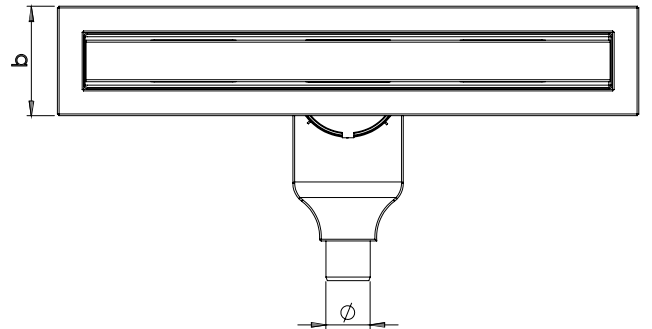

Üst Görünüm

Yan Görünüm