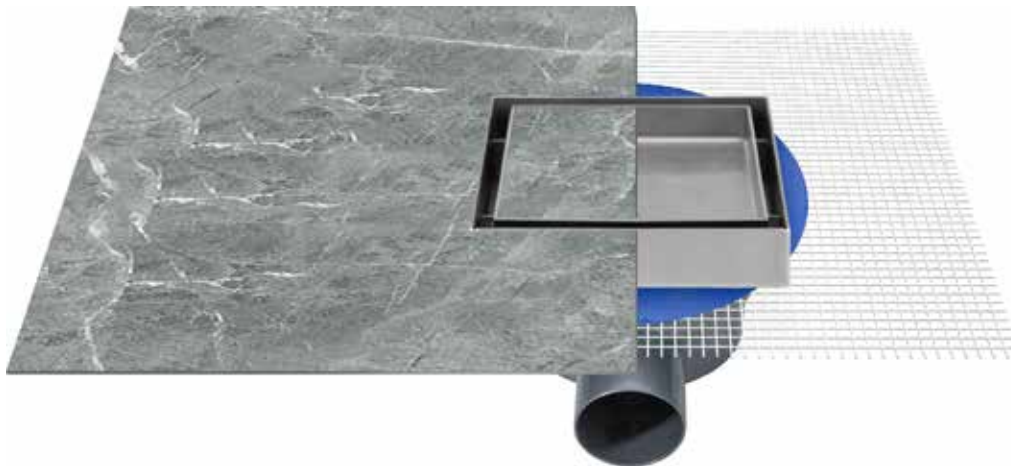

Yer Süzgeci

Sürme Yalıtım Köprülü, Paslanmaz Çelik Kasalı, Pratik Yer Süzgeci Seti

Debi Ø50 için 0,38lt/sn dir.

LINE 9
SERİSİ

SERAMİK UYUMLU SÜZGEÇLER

SERAMİK UYUMLU 10x10 cm

Izgara Ebadı	Flanş Yüksekliği	Çıkış Yönü	Çıkış Çapı	Izgara Modeli	Ürün Kodu	Koli Adedi	Fiyat
10x10 cm		Alttan	Ø50	Seramik Uyumlu	1153-0291099-02		710,00₺

SERAMİK UYUMLU 15x15 cm

Izgara Ebadı	Flanş Yüksekliği	Çıkış Yönü	Çıkış Çapı	Izgara Modeli	Ürün Kodu	Koli Adedi	Fiyat
15x15 cm		Alttan	Ø50	Seramik Uyumlu	1153-0291599-02		1.050,00₺