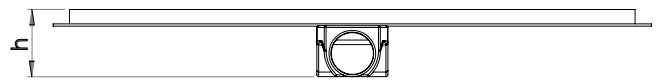

Yan Görünüm