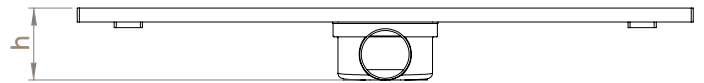

LINE 4P SERİSİ

Lineer Duş Kanalı

Paslanmaz Çelik Izgaralı, Plastik Kasalı, Yalıtım Eteksiz

Debi Ø50 için 0,38lt/sn dir.

360° dönebilen sabit çıkış gövdesi tesisat yönüne göre ayarlanarak montaj kolaylığı sağlar.

Kasanın eteksiz olması sayesinde sadece duşlarda değil, duvar dibine yakın uygulama yapılması gereken her alanda kullanılabilir.

Duş alanlarında ekonomik çözüm sunar.

Teknik Çizimler