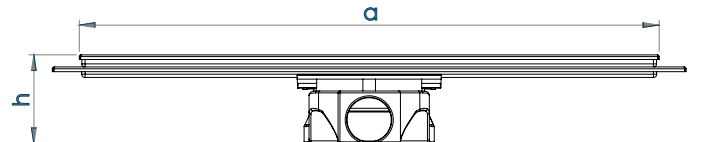

LINE1 SERİSİ

Linear Duş Kanalı

Sürme yalıtım uyumlu, yalıtım etekli, paslanmaz çelik kasalı, ikiz giderli

Debi Ø50 için 0,38lt/sn dir.

Butil Bant İçin Fiyat Sorunuz.
Opsiyonel Olarak Satılmaktadır.

Uygulama Videosunu İzlemek İçin
QR Kodu Taramanız Yeterlidir.

360° dönebilen lamine contalı alt gövdesi ile her yönden gelen tesisat borusuna kolayca bağlanabilir.

Alttan /Yandan çıkışlı modelleri mevcuttur.

Sulu koku önleyici sistemlidir. Bu sayede kötü koku ve haşerelere geçit vermez

Değiştirilebilir Alt Tas Alternatifleri

Değiştirilebilir alt tas alternatifleriyle suyu ihtiyacınız olan çap ve yükseklikte drene edebilirsiniz. Ayrıca yandan ve alttan çıkışlı tas seçenekleri mevcuttur.

Ø70

Ø50

Ø50

Ø70

Teknik Çizimler

Perspektif

Üst Görünüm

Yan Görünüm