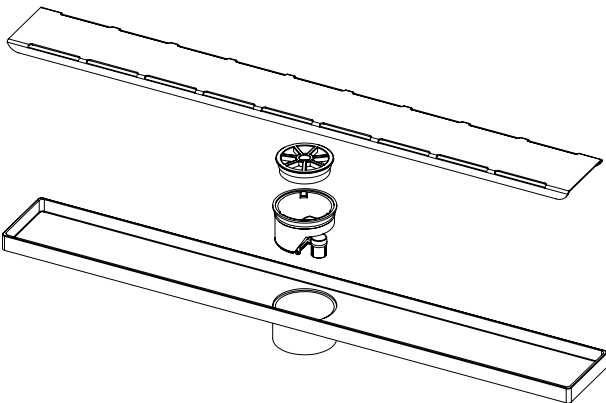

Teknik Çizimler

Perspektif