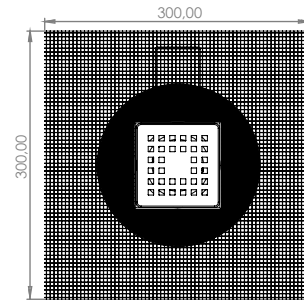

Yan Görünüm