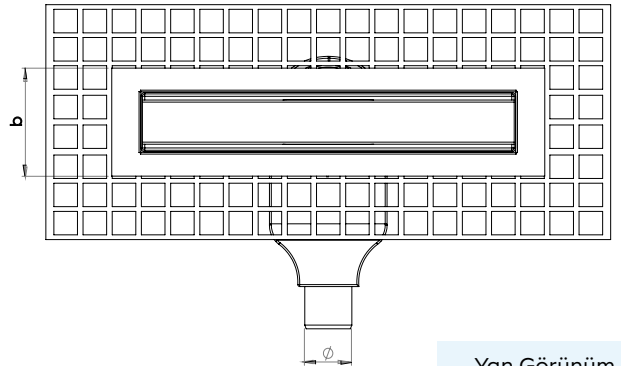

Üst Görünüm