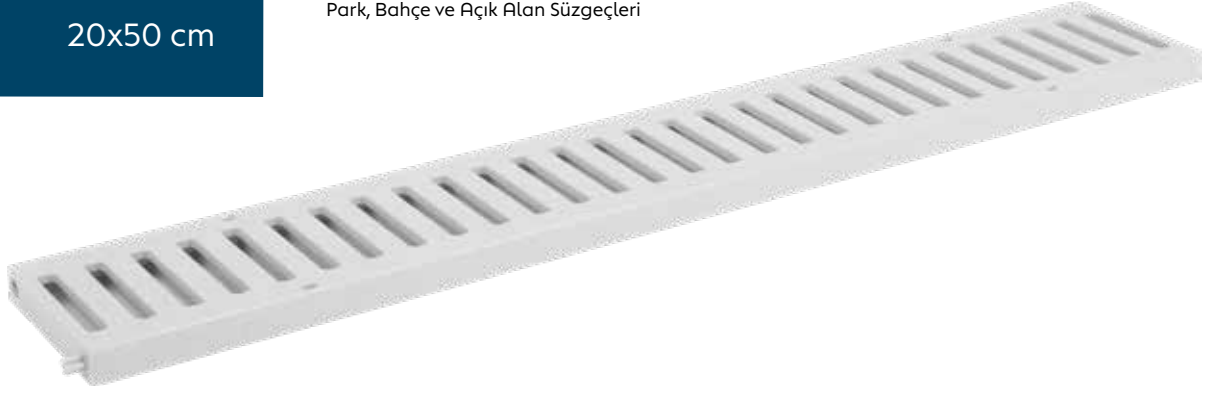

AÇIK ALAN SÜZGEÇLERİ

20x50 cm

Modüler Kanal ve Izgaralar

Park, Bahçe ve Açık Alan Süzgeçleri

POLYCARBONAT IZGARALAR

Izgara Ebadı	Özellikler	Ürün Kodu	Koli Adedi	Fiyat
20x50x2 cm	Polycarbonat Izgara	1071-0522099-11	12	660,00₺

PASLANMAZ ÇELİK IZGARALAR

Izgara Ebadı	Özellikler	Ürün Kodu	Koli Adedi	Fiyat
20x50x2 cm	Paslanmaz	1073-0522099-01	12	Fiyat Sorunuz
20x100x2 cm	Paslanmaz	1073-1622099-01	12	Fiyat Sorunuz

POLYCARBONAT MODÜLER KANALLAR

Ebatlar	Özellikler	Ürün Kodu	Koli Adedi	Fiyat
20x50x11 cm	Polycarbonat Kanal	1061-0507033-11	12	550,00₺

PASLANMAZ MODÜLER KANALLAR

Ebatlar	Özellikler	Ürün Kodu	Koli Adedi	Fiyat
20x50x11 cm	Paslanmaz	1063-2177033-01	-	Fiyat İsteyiniz

KANAL YAN KAPAKLARI

Ebatlar	Çıkış Çapı	Renk	Ürün Kodu	Koli Adedi	Fiyat
20x50x11 cm	Ø70	Gri	1081-0517022-11	25	75,00₺

KANAL ALT ÇIKIŞ KAPAKLARI

Ebatlar	Çıkış Çapı	Renk	Ürün Kodu	Koli Adedi	Fiyat
20x50 cm	Ø100	Gri	1081-0511000-11	30	75,00₺