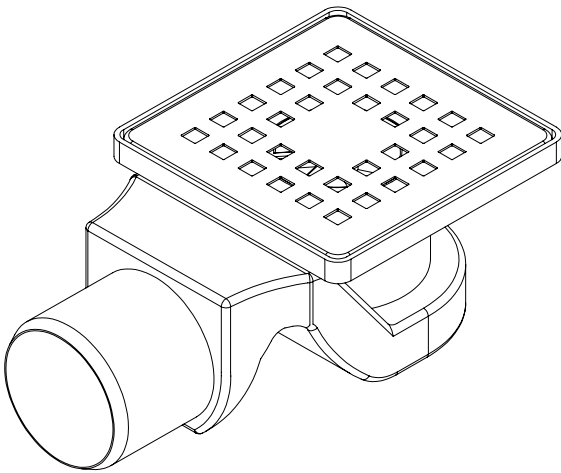

Teknik Çizimler

Perspektif