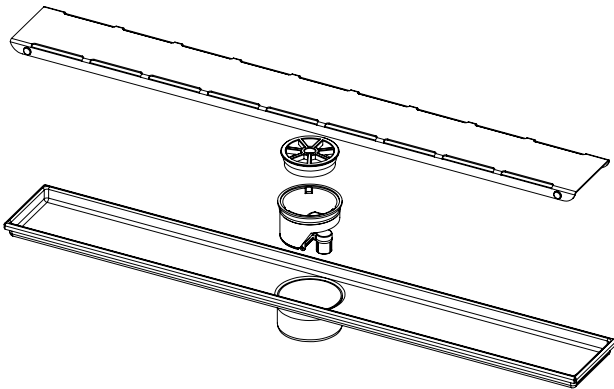

Teknik Çizimler

Perspektif