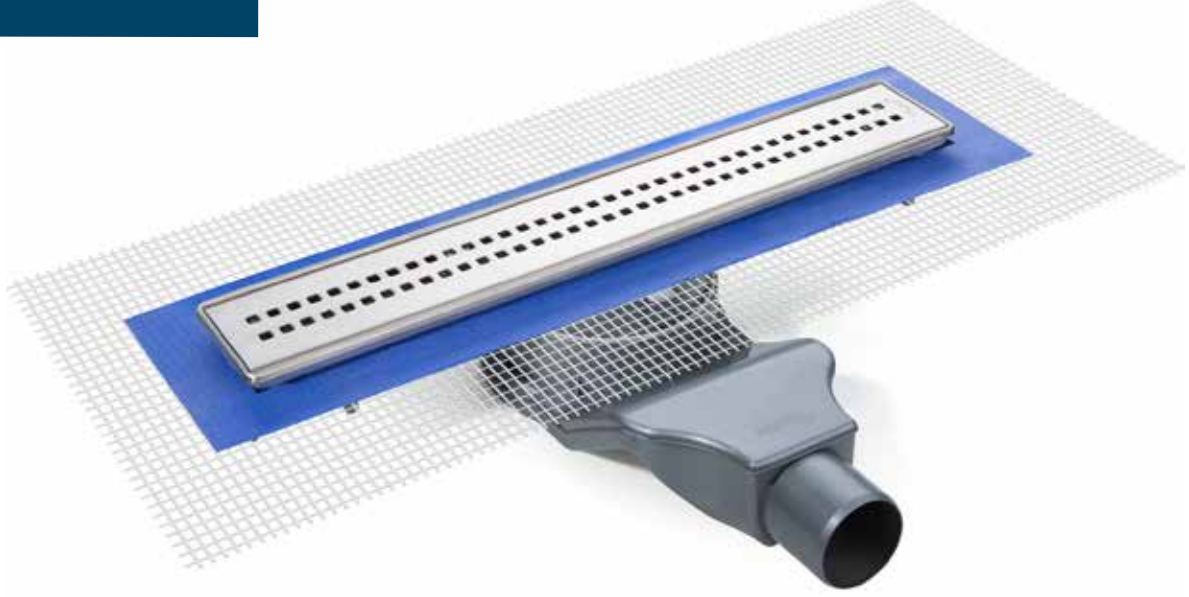

LINE 2 SERİSİ

Lineer Duş Kanalı

Sürme Yalıtım Köprülü, Paslanmaz Çelik Kasalı, Kokumatik Koku Önleyicili, Pratik Duş Süzgeci

Debi Ø50 için 0,38lt/sn dir.