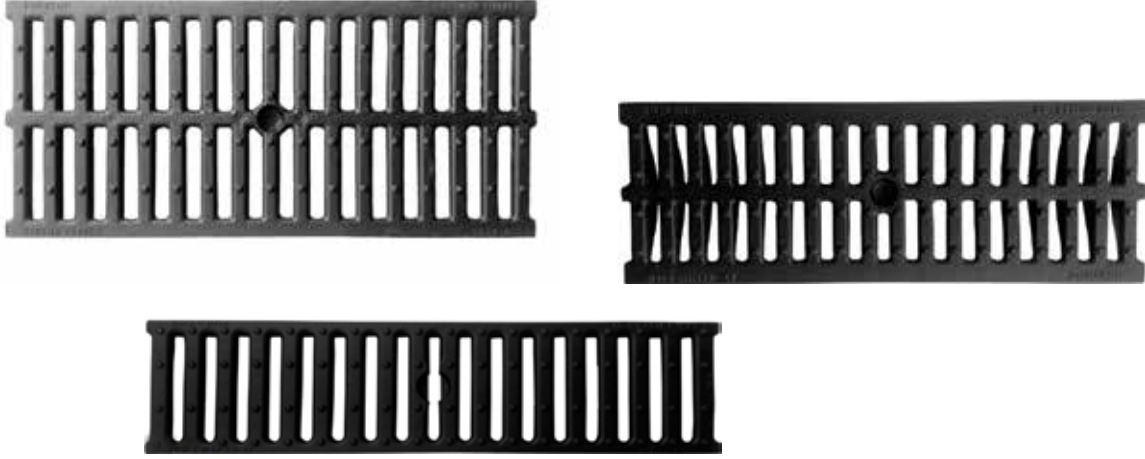

Sfero Döküm Izgaralar

Sipariş Üzerine Üretilir.

BAHÇE
SÜZGEÇLERİ

Moleküler özelliklerine bağlı olarak, düktil döküm ürünler daha ağır yükleri taşıyabilmektedir. Aşırı yük halinde ürün eğilmekte fakat kırılmamaktadır. Bu avantaja bağlı olarak düktil döküm ürünleri, benzeri pik döküm ürünlere oranla yaklaşık olarak yarı ağırlıkta üretilmektedir.

Yük Sınıfları: B-125, C-250, D-400, E-500, F-900

SFERO DÖKÜM IZGARALAR

En	Boy	Yükseklik (h)	Ürün Kodu	Fiyat
12,5 cm	50 cm	2 cm	SD-002	Fiyat İsteyiniz
20 cm	50 cm	2 cm	SD-006	Fiyat İsteyiniz
20 cm	50 cm	3,5 cm	SD-007	Fiyat İsteyiniz
25 cm	50 cm	3,5 cm	SD-008	Fiyat İsteyiniz
30 cm	50 cm	3,5 cm	SD-009	Fiyat İsteyiniz
35 cm	50 cm	3,5 cm	SD-010	Fiyat İsteyiniz
40 cm	50 cm	4,5 cm	SD-011	Fiyat İsteyiniz
50 cm	50 cm	4,5 cm	SD-013	Fiyat İsteyiniz