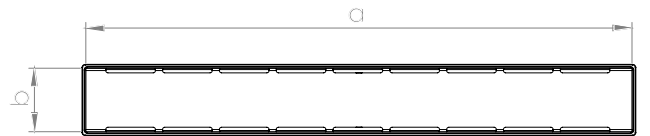

Üst Görünüm