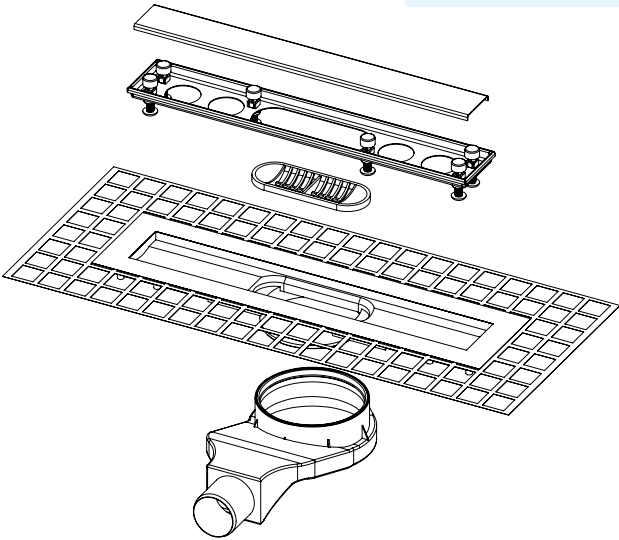

Teknik Çizimler

Perspektif