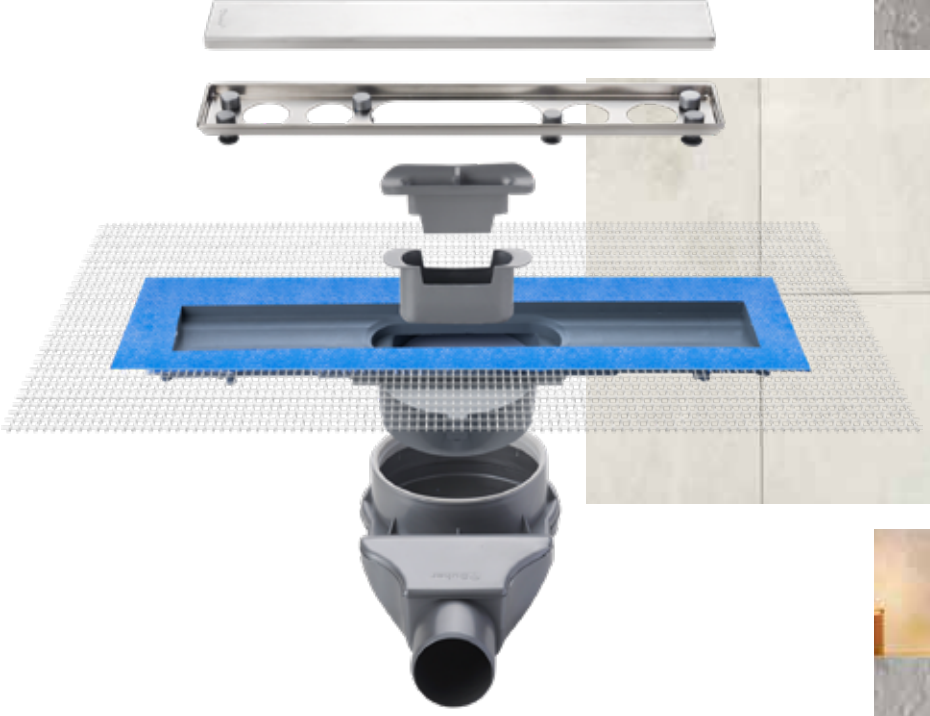

DETAYLAR

File Eteği ve Tekstil Tabakası Sayesinde
Tüm Sürme Yalıtım Ürünleriyle %100 Uyumlu!

Zeminde oluşabilecek sızıntılara karşı ikinci bir güvenlik.

Izgara Seçenekleri

4 Farklı Izgara Seçeneği ile Tarzınızı Oluşturun

Plain, Cube, Slot ve Labirent Izgara Seçenekleriyle
Her Tasarıma ve Tarza Uygun Çözümler

Plain

Izgara

Cube

Izgara

Slot

Izgara

Labirent

Izgara

*Kalite ile
Fark Yaratın*

LINE 2
SERİSİ